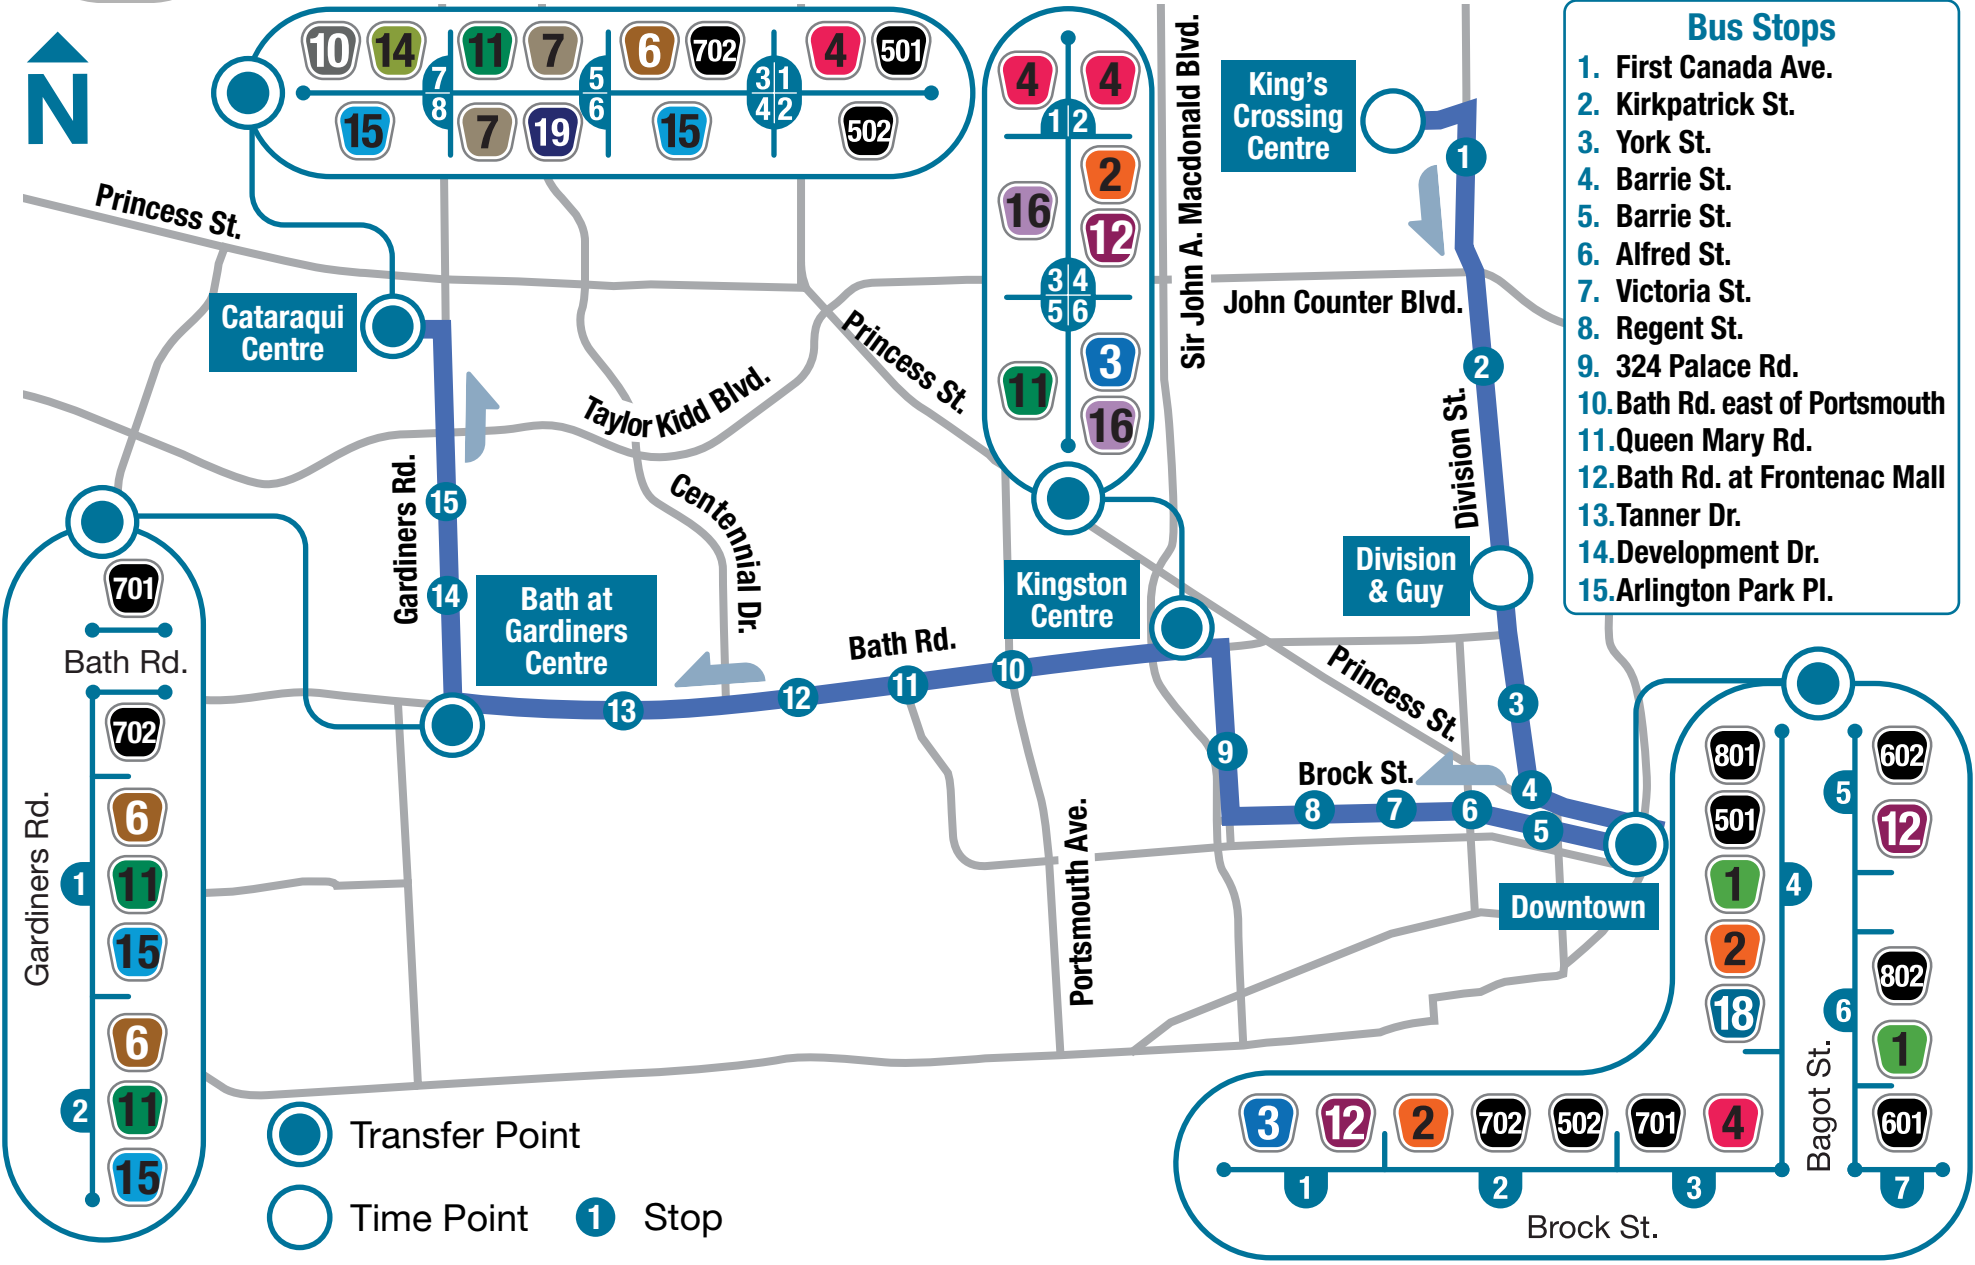

# 701 Express | King's Crossing Centre - Cataraqui Centre

- ### Bus Stops
1. First Canada Ave.
  2. Kirkpatrick St.
  3. York St.
  4. Barrie St.
  5. Barrie St.
  6. Alfred St.
  7. Victoria St.
  8. Regent St.
  9. 324 Palace Rd.
  10. Bath Rd. east of Portsmouth
  11. Queen Mary Rd.
  12. Bath Rd. at Frontenac Mall
  13. Tanner Dr.
  14. Development Dr.
  15. Arlington Park Pl.

## Monday - Friday

## Saturday - Sunday

<b>A.M.</b>	6:04	6:11	6:16	6:17	6:24	6:32	6:37
	<b>6:32</b>	<b>6:39</b>	<b>6:44</b>	<b>6:45</b>	<b>6:53</b>	<b>7:01</b>	<b>7:07</b>
				7:00	7:08	7:16	7:22
	7:00	7:07	7:13	7:15	7:23	7:31	7:37
	<b>7:12</b>	<b>7:19</b>	<b>7:25</b>	<b>7:29</b>	<b>7:37</b>	<b>7:45</b>	<b>7:51</b>
	7:27	7:34	7:40	7:52	7:54	8:00	8:08
			15 minutes until				
	<b>8:57</b>	<b>9:04</b>	<b>9:10</b>	<b>9:14</b>	<b>9:22</b>	<b>9:32</b>	<b>9:37</b>
	9:12	9:19	9:25	9:29	9:37	9:45	9:52*
	<b>9:30</b>	<b>9:37</b>	<b>9:43</b>	<b>9:45</b>	<b>9:53</b>	<b>10:02</b>	<b>10:08</b>
	10:00	10:08	10:14	10:15	10:23	10:32	10:38
	<b>10:30</b>	<b>10:38</b>	<b>10:44</b>	<b>10:45</b>	<b>10:53</b>	<b>11:02</b>	<b>11:08</b>

\* Service ends here

- In transit
- Holding

<b>P.M.</b>	1:30	1:39	1:45	1:45	1:54	2:04	2:11
	<b>2:00</b>	<b>2:09</b>	<b>2:15</b>	<b>2:15</b>	<b>2:24</b>	<b>2:34</b>	<b>2:41</b>
	2:27	2:36	2:42	2:42	2:51	3:01	3:08
	<b>2:40</b>	<b>2:49</b>	<b>2:55</b>	<b>2:55</b>	<b>3:04</b>	<b>3:14</b>	<b>3:21</b>
	2:55	3:04	3:10	3:10	3:19	3:29	3:36
			15 minutes until				
	<b>5:55</b>	<b>6:03</b>	<b>6:09</b>	<b>6:10</b>	<b>6:18</b>	<b>6:28</b>	<b>6:34</b>
	6:10	6:18	6:24	6:25	6:33	6:43	6:49
	<b>6:30</b>	<b>6:38</b>	<b>6:44</b>	<b>6:45</b>	<b>6:53</b>	<b>7:03</b>	<b>7:09</b>
	7:00	7:07	7:13	7:15	7:23	7:33	7:39
			30 minutes until				
	<b>10:00</b>	<b>10:07</b>	<b>10:12</b>	<b>10:15</b>	<b>10:23</b>	<b>10:31</b>	<b>10:37</b>
	10:30	10:37	10:42	10:45	10:53	11:01	11:07
	<b>11:00</b>	<b>11:07</b>	<b>11:12</b>	<b>11:15</b>	<b>11:23</b>	<b>11:31</b>	<b>11:36*</b>