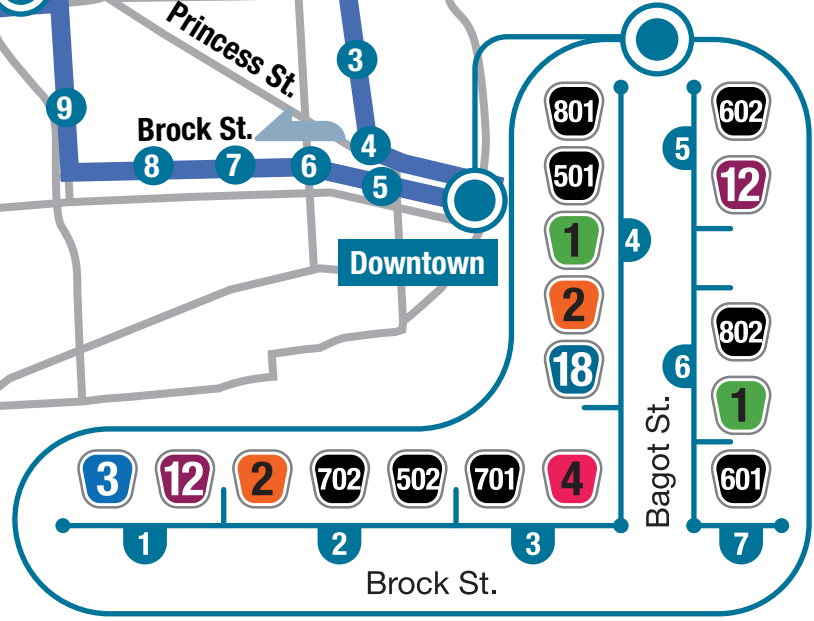

# 701 Express | King's Crossing Centre - Cataraqui Centre

- ### Bus Stops
1. First Canada Ave.
  2. Kirkpatrick St.
  3. York St.
  4. Barrie St.
  5. Barrie St.
  6. Alfred St.
  7. Victoria St.
  8. Regent St.
  9. 324 Palace Rd.
  10. Bath Rd. east of Portsmouth
  11. Queen Mary Rd.
  12. Bath Rd. at Frontenac Mall
  13. Tanner Dr.
  14. Development Dr.
  15. Arlington Park Pl.

## Saturday - Sunday

<b>A.M.</b>	6:04	6:11	6:16	6:17	6:24	6:32	6:37
	<b>6:32</b>	<b>6:39</b>	<b>6:44</b>	<b>6:45</b>	<b>6:53</b>	<b>7:01</b>	<b>7:07</b>
				7:00	7:08	7:16	7:22
	7:00	7:07	7:13	7:15	7:23	7:31	7:37
	<b>7:12</b>	<b>7:19</b>	<b>7:25</b>	<b>7:29</b>	<b>7:37</b>	<b>7:45</b>	<b>7:51</b>
	7:27	7:34	7:40	7:52	7:54	8:00	8:08
			15 minutes until				
	<b>8:57</b>	<b>9:04</b>	<b>9:10</b>	<b>9:14</b>	<b>9:22</b>	<b>9:32</b>	<b>9:37</b>
	9:12	9:19	9:25	9:29	9:37	9:45	9:52*
	<b>9:30</b>	<b>9:37</b>	<b>9:43</b>	<b>9:45</b>	<b>9:53</b>	<b>10:02</b>	<b>10:08</b>
	10:00	10:08	10:14	10:15	10:23	10:32	10:38
	<b>10:30</b>	<b>10:38</b>	<b>10:44</b>	<b>10:45</b>	<b>10:53</b>	<b>11:02</b>	<b>11:08</b>

\* Service ends here

- In transit
- Holding

<b>P.M.</b>	1:30	1:39	1:45	1:45	1:54	2:04	2:11
	<b>2:00</b>	<b>2:09</b>	<b>2:15</b>	<b>2:15</b>	<b>2:24</b>	<b>2:34</b>	<b>2:41</b>
	2:27	2:36	2:42	2:42	2:51	3:01	3:08
	<b>2:40</b>	<b>2:49</b>	<b>2:55</b>	<b>2:55</b>	<b>3:04</b>	<b>3:14</b>	<b>3:21</b>
	2:55	3:04	3:10	3:10	3:19	3:29	3:36
			15 minutes until				
	<b>5:55</b>	<b>6:03</b>	<b>6:09</b>	<b>6:10</b>	<b>6:18</b>	<b>6:28</b>	<b>6:34</b>
	6:10	6:18	6:24	6:25	6:33	6:43	6:49
	<b>6:30</b>	<b>6:38</b>	<b>6:44</b>	<b>6:45</b>	<b>6:53</b>	<b>7:03</b>	<b>7:09</b>
	7:00	7:07	7:13	7:15	7:23	7:33	7:39
			30 minutes until				
	<b>10:00</b>	<b>10:07</b>	<b>10:12</b>	<b>10:15</b>	<b>10:23</b>	<b>10:31</b>	<b>10:37</b>
	10:30	10:37	10:42	10:45	10:53	11:01	11:07
	<b>11:00</b>	<b>11:07</b>	<b>11:12</b>	<b>11:15</b>	<b>11:23</b>	<b>11:31</b>	<b>11:36*</b>